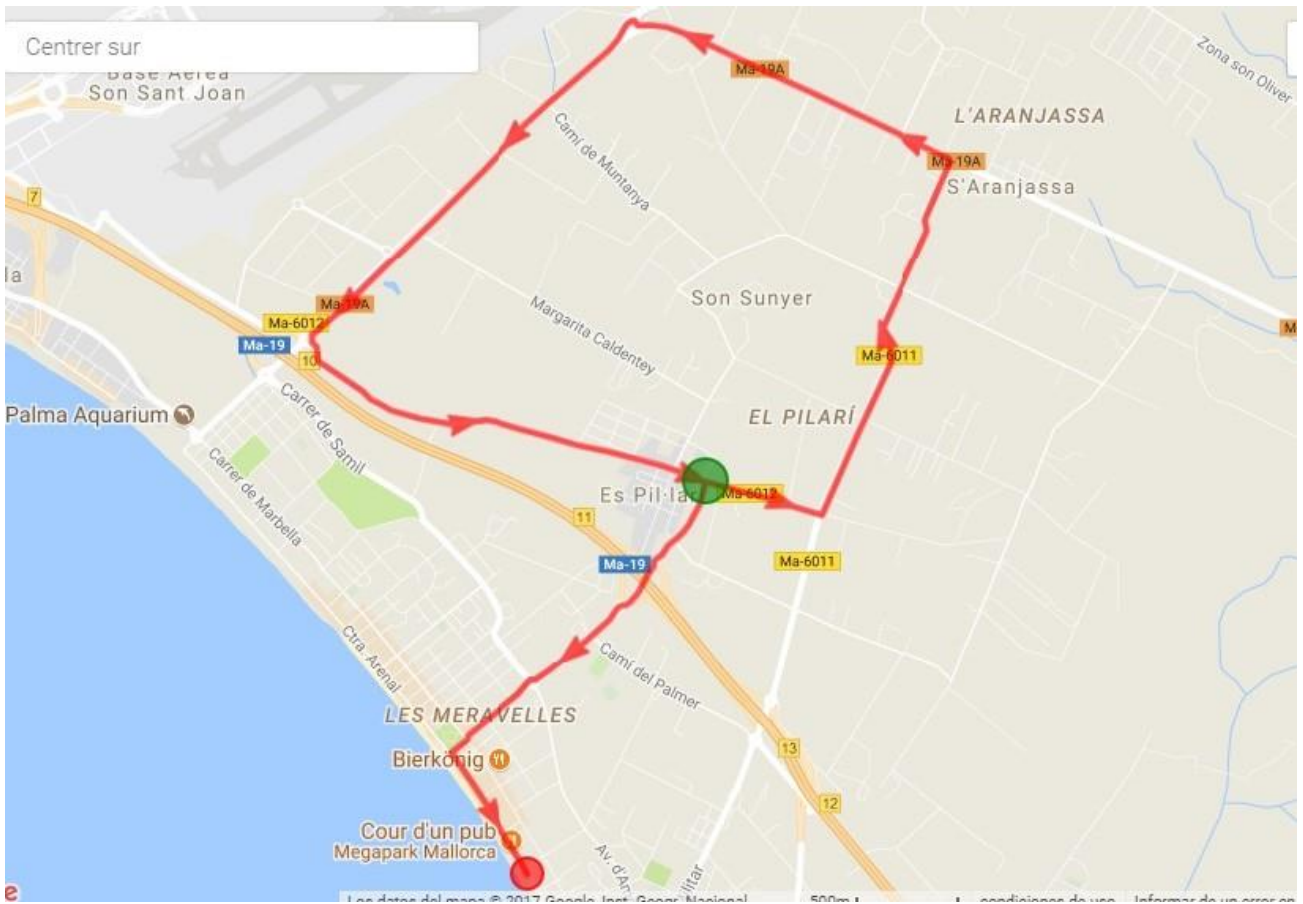

**XXIII COPA DE EUROPA DE MASTERS**  
**Lunes, 16 de octubre de 2017**  
**MASTER 30, 35, 40, 45, 50, 55, 60 Y 65**

**Salida Neutralizada:** Platja de Palma (frente Nova Beach Park), Crta. Arenal, giro derecha cruce Camí de Las Maravillas, rotonda recto dir. Es Pil·larí , rotonda recto dir. Es Pil·larí.

Altitud	Itinerario	Km. total	Km par.	Km falt.
10	<b>Es Pil·larí.</b> Cruce giro derecha por MA-6012. <b>SALIDA.</b>	<b>0</b>	<b>0</b>	<b>10,4</b>
10	Cruce giro izquierda dir. S'Aranjassa por MA-6011	0,6	0,6	9,8
15	<b>S'Aranjassa.</b> Entrada localidad por Crta. Militar, cruce con Crta. Lluçmajor Giro izquierda por Ma-19a	2,3	1,7	8,1
10	Cruce Camí de sa Siquia, giro izquierda dir. Palma por MA-19A	4,0	1,7	6,4
12	Rotonda giro izquierda dir. Es Pil·larí por Ma-6012	6,2	2,2	4,2
20	<b>Es Pil·larí.</b> Entrada localidad. Cruce recto dir. S'Aranjasa por Ma-6012	8,2	2,0	2,2
<b>ACCESO META EN LA ULTIMA VUELTA</b>				
12	Cruce Es Pil·larí, giro derecha dir. Palma por Camí de Maravillas	0	0	2,2
12	Rotonda acceso puente autopista, recto dir. Playa de Palma	0,6	0,6	1,6
5	Rotonda recto dir. Playa de Palma	0,8	0,2	1,4
3	Rotonda Can Torrat, recto Camí de Las Maravillas. <b>ATENCIÓN por carril izquierdo</b>	1,4	0,6	0,8
2	Cruce recto dirección Crta. Arenal (1ª línea de la playa)	1,8	0,4	0,2
2	Giro izquierda dir. Nova Beach Park	1,9	0,1	0
2	<b>META (frente Nova Beach Park)</b>	2,5	0,6	0

**HORARIOS (SEGÚN CATEGORÍA)**

CATEGORÍA	VUELTAS	KMS.	CONCENTRACIÓN Y FIRMA	SALIDA	HORA APROX. LLEGADA
Master 50 y 55	7	59,9	De 08:30 a 09:15 horas	9:30 h.	11:00 h. (Nova Beach Park)
Master 60 y 65	6	51,7	De 08:30 a 09:15 horas	9:45 h	11:00 h. Es Pil·larí)
Master 30 y 35	10	84,5	De 10:20 a 11:05 horas	11:20 h.	13:20 h. (Nova Beach Park)
Master 40 y 45	10	84,5	De 10:20 a 11:05 horas	11:20 h.	13:20 h. (Nova Beach Park)

## MAPA DEL RECORRIDO